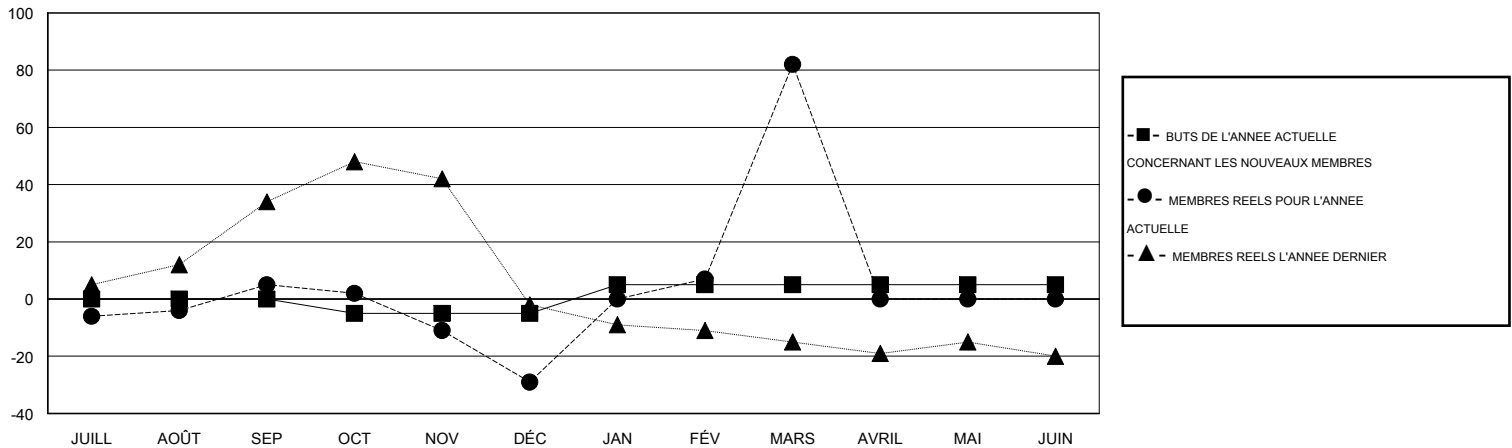

MONTHLY MEMBERSHIP PROGRESS REPORT

District 124

Results as of: 3/31/2016

GMT: MIKLOS HORVATH

LIEU ROMANIA

RC EME 4

Clubs					Membres				
RESULTATS POUR 2015-2016					RESULTATS POUR 2015-2016				
TRIMESTRE	BUT CONCERNANT LES NOUVEAUX CLUBS	NOUVEAUX CLUBS	CLUBS ANNULÉS	GAIN NET/PERTE NETTE	TRIMESTRE	BUT CONCERNANT LES NOUVEAUX MEMBRES	MEMBRES FONDATEURS ET NOUVEAUX AJOUTÉS	MEMBRES RADIÉS	GAIN NET/PERTE NETTE
JUILL/AOÛT/SEP	0	0	1	-1	JUILL/AOÛT/SEP	0	43	38	5
OCT/NOV/DÉC	1	0	0	0	OCT/NOV/DÉC	-5	13	47	-34
JAN/FÉV/MARS	1	5	0	5	JAN/FÉV/MARS	10	145	34	111
AVRIL/MAI/JUIN	2	0	0	0	AVRIL/MAI/JUIN	0	0	0	0

BUTS ET NOUVEAUX CLUBS REELS - CUMULATIF

BUTS ET MEMBRES REELS - CUMULATIF

CLUBS RADIÉS: 1

36 CLUBS OF 62 ONT AJOUTE 1 OU PLUSIEURS NOUVEAUX MEMBRES

DISTRIBUTION PAR SEXE

HOMME 748 (58.99%)
FEMME 520 (41.01%)