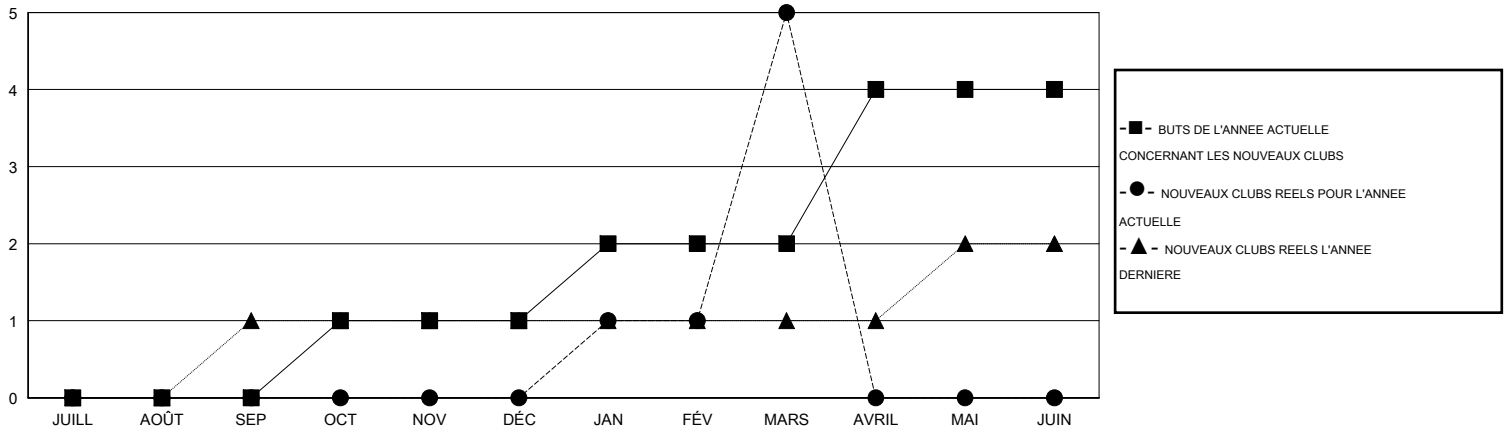

MONTHLY MEMBERSHIP PROGRESS REPORT

District 124

Results as of: 3/31/2016

GMT: MIKLOS HORVATH

LIEU ROMANIA

RC EME 4

Clubs					Membres				
RESULTATS POUR 2015-2016					RESULTATS POUR 2015-2016				
TRIMESTRE	BUT CONCERNANT LES NOUVEAUX CLUBS	NOUVEAUX CLUBS	CLUBS ANNULÉS	GAIN NET/PERTE NETTE	TRIMESTRE	BUT CONCERNANT LES NOUVEAUX MEMBRES	MEMBRES FONDATEURS ET NOUVEAUX AJOUTÉS	MEMBRES RADIÉS	GAIN NET/PERTE NETTE
JUILL/AOÛT/SEP	0	0	1	-1	JUILL/AOÛT/SEP	0	43	38	5
OCT/NOV/DÉC	1	0	0	0	OCT/NOV/DÉC	-5	13	47	-34
JAN/FÉV/MARS	1	5	0	5	JAN/FÉV/MARS	10	145	34	111
AVRIL/MAI/JUIN	2	0	0	0	AVRIL/MAI/JUIN	0	0	0	0

BUTS ET NOUVEAUX CLUBS REELS - CUMULATIF

BUTS ET MEMBRES REELS - CUMULATIF

CLUBS RADIÉS: 1

36 CLUBS OF 62 ONT AJOUTE 1 OU PLUSIEURS NOUVEAUX MEMBRES

DISTRIBUTION PAR SEXE

HOMME 748 (58.99%)
FEMME 520 (41.01%)